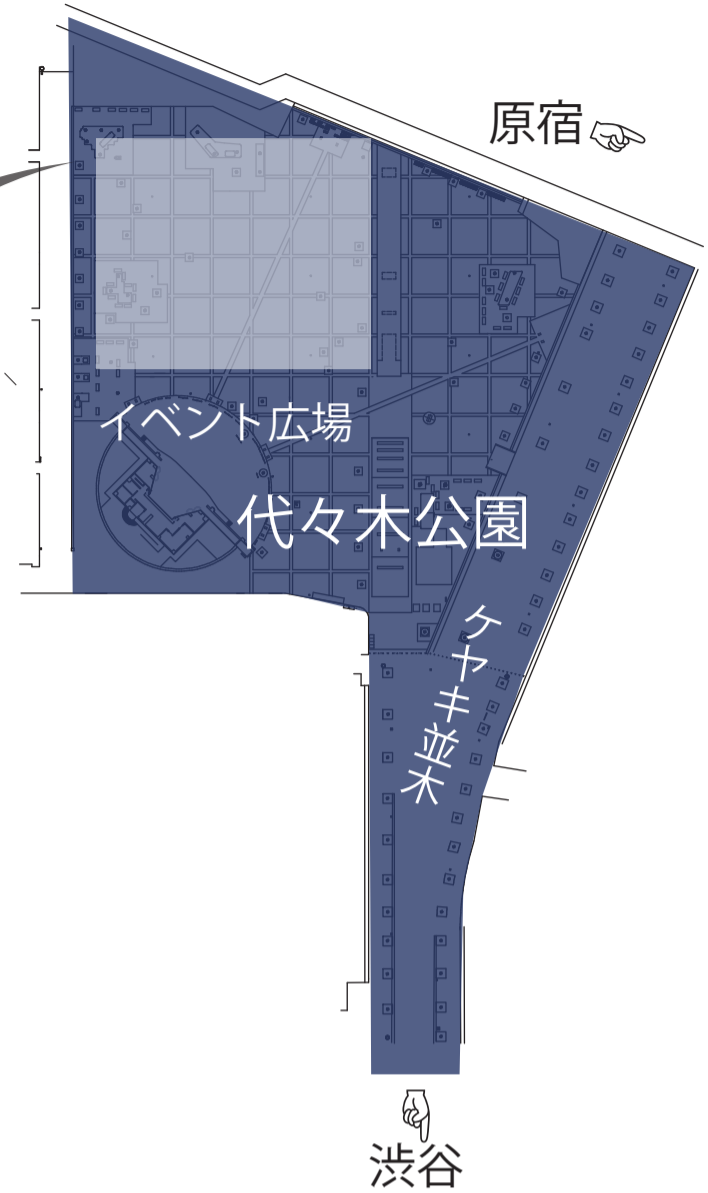

アースデイ東京2025 4.19^土・20^日 代々木公園 イベント広場 ・けやき並木 JR山手線「原宿」駅or東京メトロ「明治神宮前」駅から約9分

アースガーデン” 春” in アースデイ東京 エリア内ブースレイアウト

- アースガーデン
- オフィシャル
- 協賛/実行委員企画/
NPONGO 企画
- 協賛
- 実行委員企画

6 mirai屋	40 マグーズショップ
7 オーガニックわたあめ わっしょい	41 マヤナッツ
8 おいもやさんmoimoi	43 つぶつぶ料理教室/未来食ヤマトナデシコCooking
9 ふるまつ自然農園	46 レイキヒーリング無料体験
10 森の民	55 colorfullife
11 森のムムリク	56 Bee Eco Wraps Japan/ビーエコラップ ジャパン
12 RomRuun & WoodPeace	57 AHOPE HEMP 【STAY GOLD CO; LTD】
13 yumtso	58 red beans
16 クロスロード	59 布良
17 HariHara	60 ishala
18 fleaky	61 Botanic Green
19 emonic	62 ミチヅクリ
20 暮しを耕すマーケット	63-64 内蔵全体の体験、健康相談
21 マアル	70 imbaya インバヤ
22 African Dream	71 caravan SHANTISHANTI
23 Tipijua Handworks	72-73 SHIATSU CAMP
34 CRAFT MELIYAS	74 NAUGHTY NEEDLE
35,37 ヨグマタ・ワールドピースキャンペーン	75 ギロファの靴下のお店(三信商会)
36 草木染め 陽紀	76 sui-n*
38 toAmu_rattan トウアムラタン	77 pattahandmade
39 Laluce-earth	82 トム・ソーヤー工房