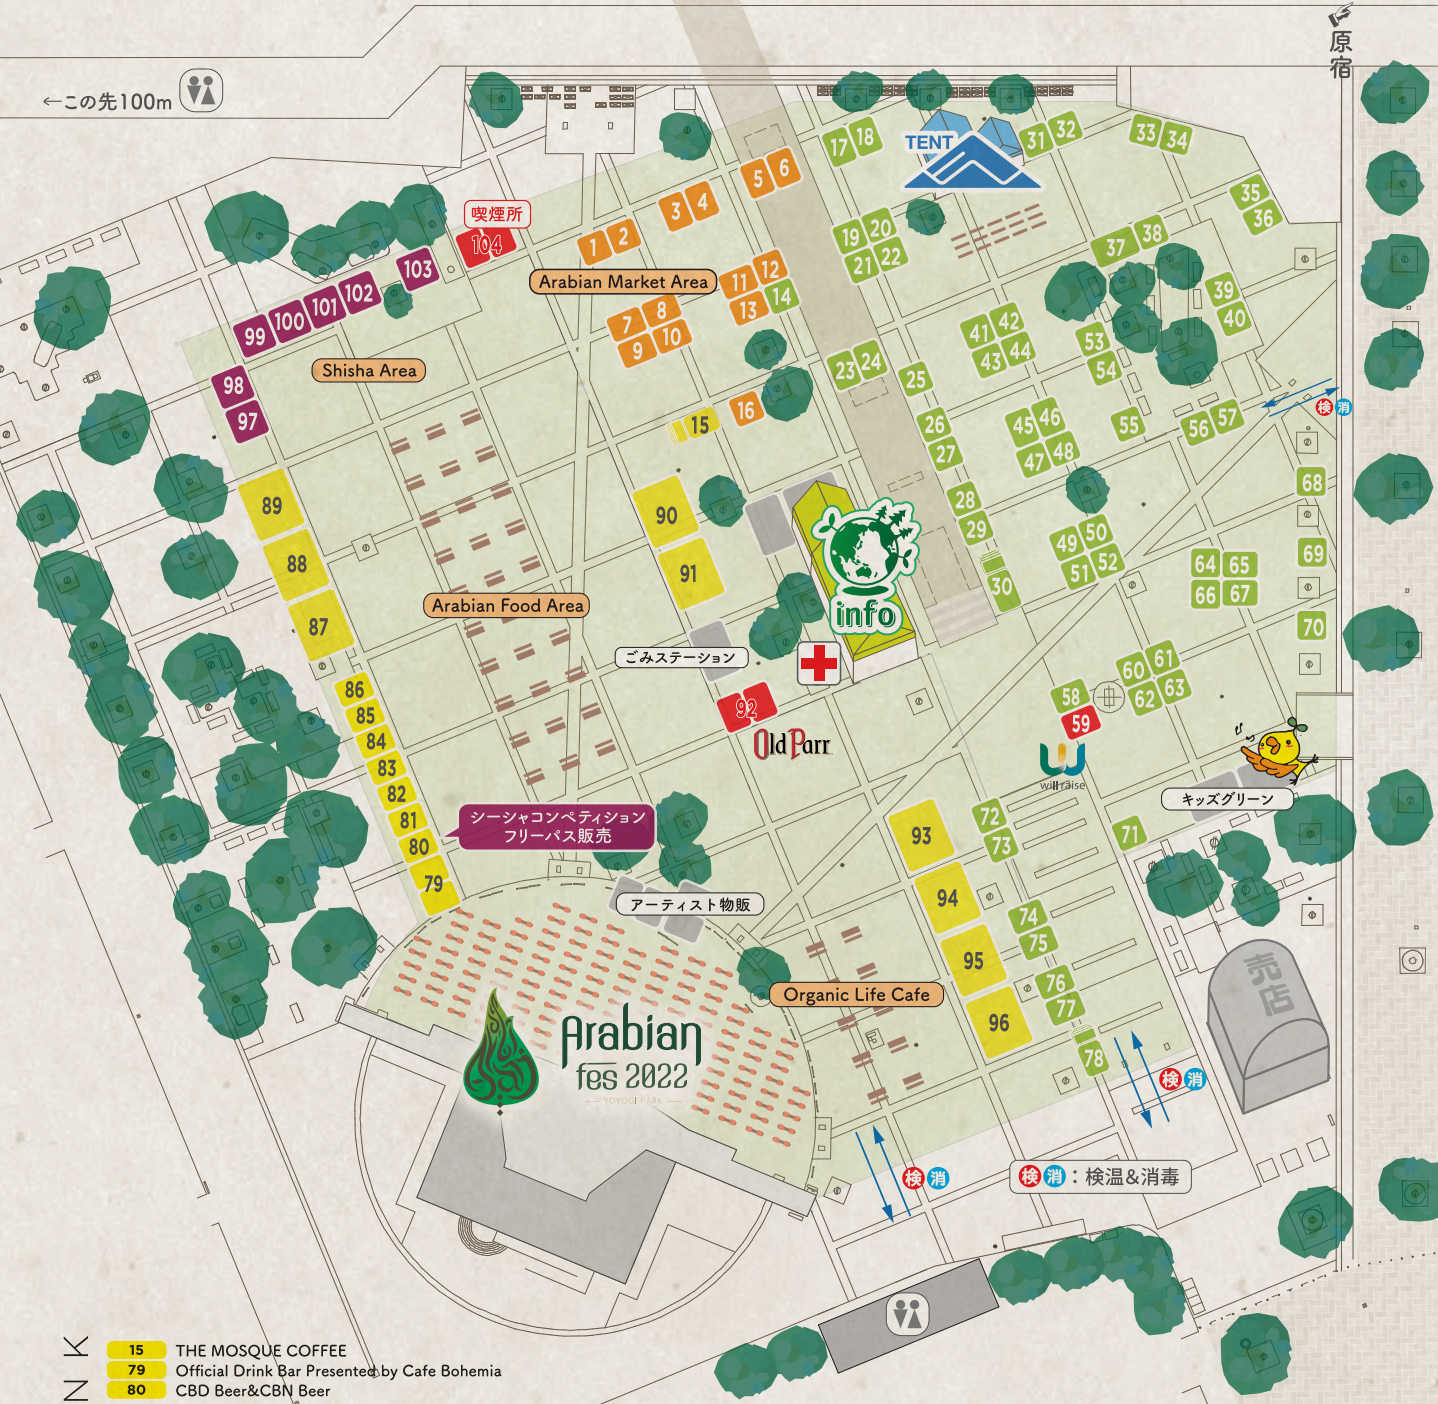

←この先100m

1. **M A R K E T**
2. 1 CHITLOM
   - 2 souq NOMAD
   - 3 RITICA design
   - 4 モロッコオイルとバブーシュ ALMA&JAMO
   - 5 エジプシャンスーク
   - 6 カレーなカシュ
   - 7 The Ancient World
   - 8 パレスチナ子どものキャンペーン
   - 9 イブラ・ワ・ハイト & DAMASHQUIE
   - 10 Canaan's Land
   - 11 Mehndi Masu
   - 12 inie japan
   - 13 shuiya shuiya
   - 14 WoodyWood
   - 15 THE MOSQUE COFFEE
   - 16 N.HARVEST
   - 17 Felixina
   - 18 phatee
   - 19 colorfulife
   - 20 Tipijua Handworks
   - 21 arocha bazaar / chi chi / puka -nanduti-
   - 22 SIKU NJEMA
   - 23 ecogene
   - 24 teate
   - 25 布良
   - 26 テベットレストラン&カフェ タシデレ
   - 27 siimee ラオスの自然と手仕事
   - 28 ねんどの化粧品ボディクレイ
   - 29 こぎん刺し 朝小布 annKogin
   - 30 Incense Station ことことワゴン
   - 31 草木染め 陽紀
   - 32 ha'r'ten
   - 33 wanderground
   - 34 Inkamaru
   - 35-36 god.s&himalayan_ks&Kururi
   - 37 JAVARA'S
   - 38 Happy Mania
   - 39-40 SHIATSU CAMP
   - 41 トシユカ
   - 42 IMAGINE
   - 43 Botanic Green
   - 44 Leathercraft372×Natu*Rela
   - 45 翠堂明 / 野台
   - 46 Mercado de Tierra
   - 47 owners craft
   - 48 新天器
   - 49 堀内ウッドクラフト
   - 50 Rollo Stamps
   - 51 NPO 法人響
   - 52 似顔絵の kibun
   - 53 yumtso
   - 54 JFW
   - 55 TEN -tie dye work-
   - 56 スガイ打楽器製作所
   - 57 Shanti Riot/ かなめ屋
   - 58 NAUGHTY NEEDLE/SUNABA BAG
   - 59 ウィルレイズ大抽選会
   - 60 MOUNTAINJAM
   - 61 アトリエ電楽 Kiraku
   - 62 オーガニックコスメ ディアローザ
   - 63 けん玉遊び by damassy
   - 64 sui-n
   - 65 m. d. t. CRAFT
   - 66 ワークショップ支援チーム"つくるプロジェクト"
   - 67 グラスキャリコ
   - 68 hummingbird
   - 69 Lawrie
   - 70 首輪とおやつ専門店 Diange
   - 71 銀を叩いて指輪をつくらう! 佐藤装身具
   - 72 移動帽子屋 AURA
   - 73 yellowweather? & today for MAY
   - 74 American Wood Picture
   - 75 AiRaise
   - 76 NPO iPledge
   - 77 認定 NPO 法人 世界の医療団
   - 78 おいもやさん moimoi

1. **FOOD & DRINK**
2. 15 THE MOSQUE COFFEE
   - 79 Official Drink Bar Presented by Cafe Bohemia
   - 80 CBD Beer&CBN Beer
     Official Booth Presented by Shibuya Beer
   - 81 カクウチベース POP UP SHIBUYA
   - 82 チキチキとんとん
   - 83 酒人のカラアゲ
   - 84 Al Mina
   - 85 アジアン料理イスマイル
   - 86 アジアンケバブ
   - 87 エリジュス
   - 88 ザケバブファクトリー
   - 89 NAZAR KEBAB
   - 90 DIG UP KITCHEN
   - 91 Y.Y.G. Tap Truck
   - 92 Old Parr
   - 93 薪窯焼き Pizza UNCLEKEN
   - 94 PRIMAL
   - 95 キミドリ
   - 96 Why Juice?

1. **SHISHA**
2. 97 新橋 PONTE
   - 98 Shisha Lounge Genie
   - 99 NORTH VILLAGE
   - 100 Cafe Bohemia
   - 101 THE SHISHA HOUSE
   - 102 広尾 Shisha Cafe & Bar melt
   - 103 Shisha cafe and bar PukuPuku

CONTENTS

- 販売 / ワークショップ / 展示
- Arabian Market Area
- Shisha Area
- 協賛
- FOOD