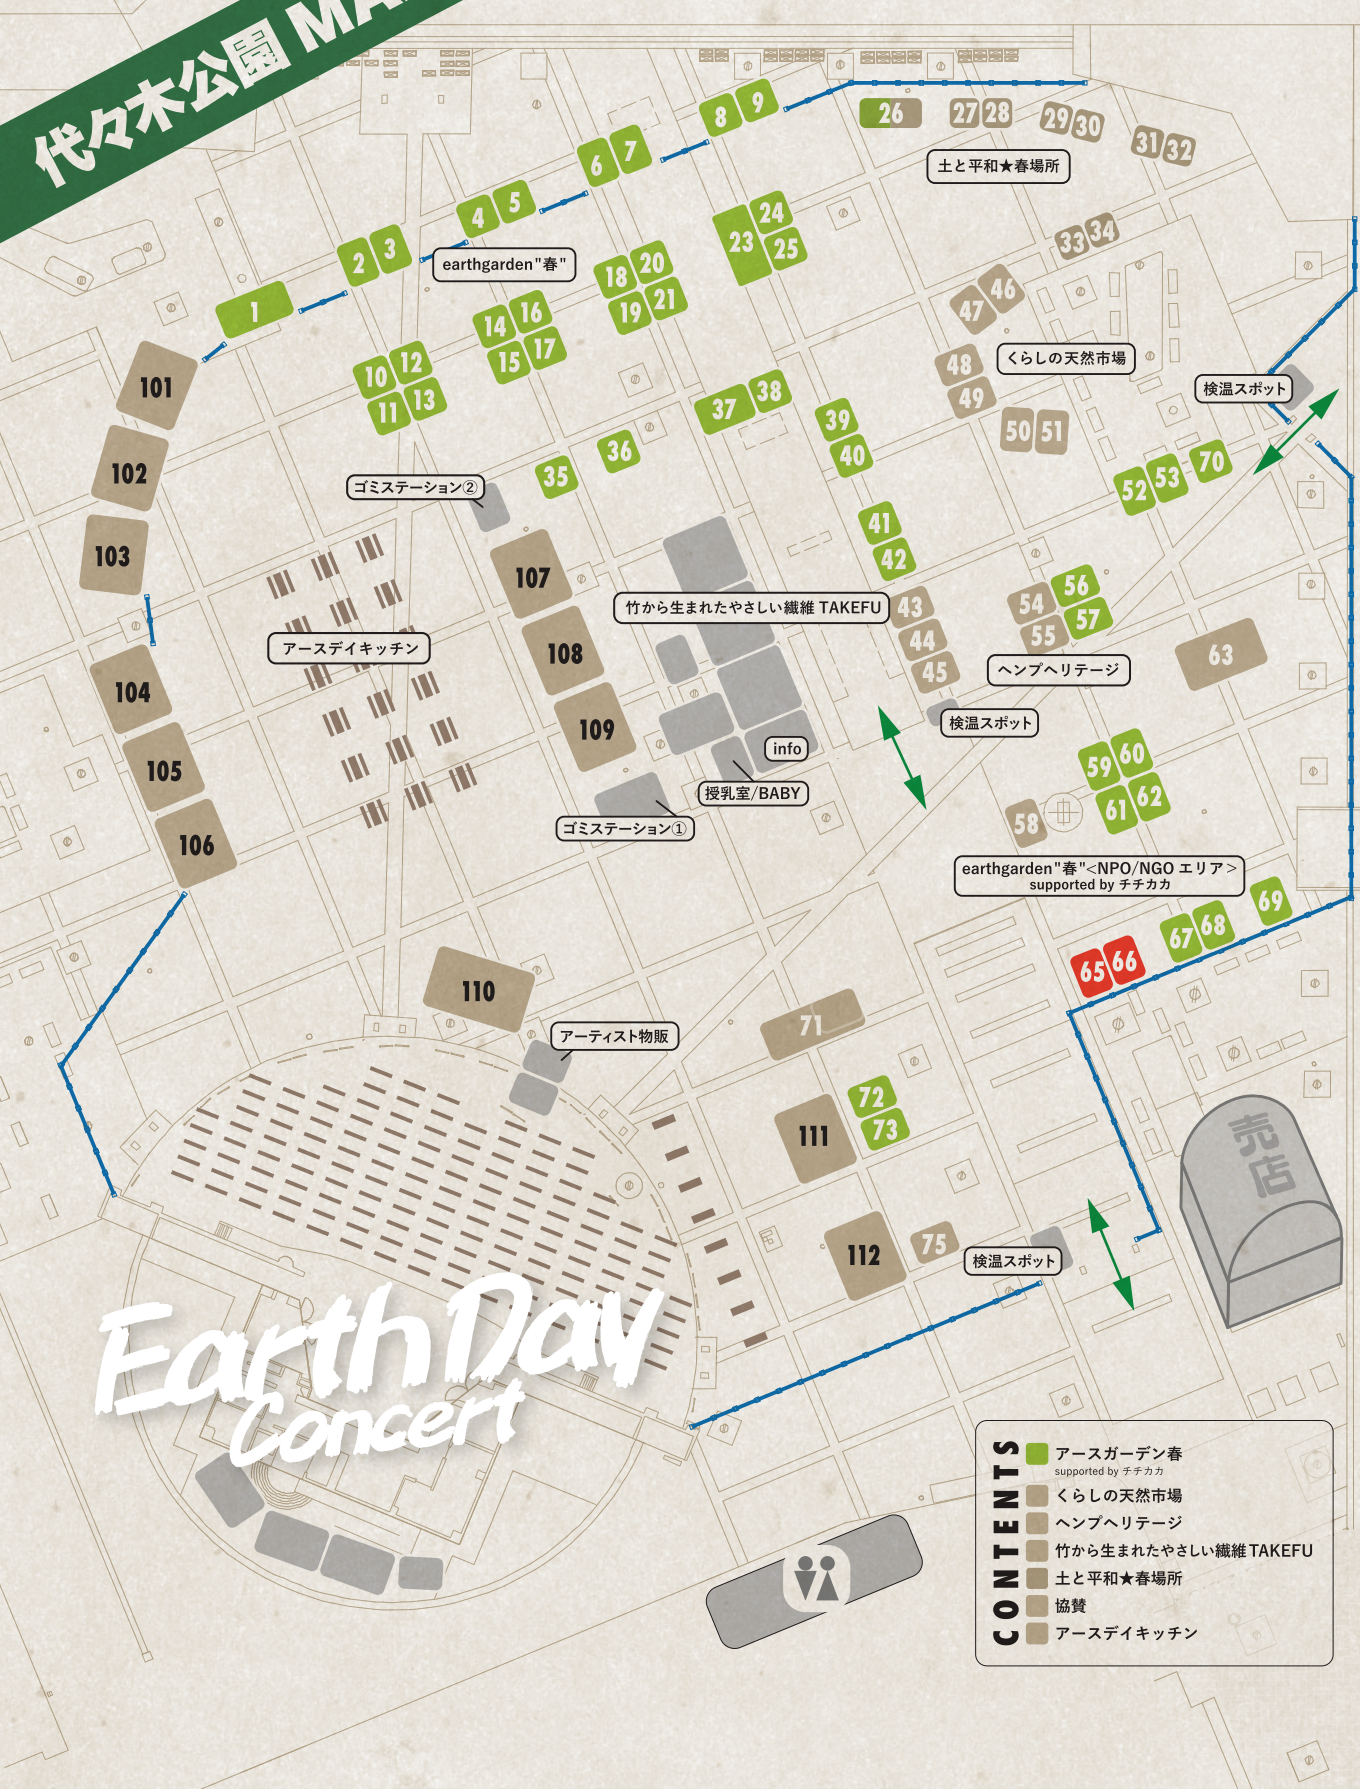

代々木公園 MAP

Earth Day Concert

- CONTENTS**
- アースガーデン春 supported by チチカカ
 - くらしの天然市場
 - ヘンプヘリテージ
 - 竹から生まれたやさしい繊維 TAKEFU
 - 土と平和★春場所
 - 協賛
 - アースデイキッチン

MARKET

- 1 おいもやさん moimoi
- 2 暮らしを耕すマーケット
- 3 i i D A Woodturning
- 4 ぶおうぶおう工房
- 5 woodpecker
- 6 Linka
- 7 異文化の風 さか系
- 8 ドラゴンパイプ / NightRide
- 9 ワークショップ支援チーム “つくるプロジェクト”
- 10 hummingbird
- 11 SUNNY NOMADO
- 12 Botanic Green
- 13 Bee Eco Wraps Japan / ビーエコラップ ジャパン
- 14 クロスロード
- 15 caravan SHANTI SHANTI
- 16 Shanti Riot / Kuuki (17日のみ) / nomadicraft (18日のみ)
- 17 トシュカ
- 18-19 atari knitworks/ebico/puka/tag me erika/volt
- 20 munico
- 21 yumtso
- 23 phatee
- 24 Tipijua Handworks
- 25 COLORFULIFE
- 26 100mermaids workshop (17日のみ)
- 26 山羊さんの贈り物「修験 de パン」(18日のみ)
- 27-28 ワーカーズコープ ー日本労働者協同組合 連合会 センター事業団 ー東京バイオマス地域福祉事業所 ーあぐり〜ん TOKYO
- 29 N. H A R V E S T
- 30 Organic café ごぼん
- 31 ~ひのきアロマ〜 天然香木工房
- 32 オーガニックキッチン・音川ファーム
- 33 おりがみ忍者ハッターくん
- 34 休憩所
- 35 森の民
- 36 SHIATSU CAMP
- 37 fleaky
- 38 銀をたいて指輪をつくろう！佐藤装身具
- 39 SAMSARA
- 40 DAY-HORN
- 41 Aconagua
- 42 アウトドアウェア Makereti
- 43-44 竹から生まれたやさしい繊維 TAKEFU
- 45 TAKEFU (竹布)
- 46 Himalayan Material
- 47 アレッポの石鹸
- 48 cocowell
- 49 メイド・イン・アース
- 50 ねんどのスキンケア ポディクレイ
- 51 ロゴナ&フレンズ / 国産有機にぶうき専門茶園 ーのらく ー特定非営利活動法人ピースウィンズ・ジャパン
- 52 パレスチナ子どものキャンペーン
- 53 ヘンプヘリテージ
- 54-55 一般財団法人日本熊森協会
- 56 NPO 法人 LOOB JAPAN
- 57 みんな電力
- 59 NPO 法人 GLOBE JUNGLE
- 60 ワンワールド・ワンビートル協会 (OWOP)
- 61 茨城アイガモ水田トラスト / 市民の大豆食品勉強会
- 62 紙芝居で人々に笑顔をプロジェクト
- 63 Porsche Japan
- 65-66 チチカカ
- 67 認定 NPO 法人 世界の医療団
- 68 NPO 法人 動物実験の廃止を求める会 (JAVA)
- 69 象との絆
- 70 スリランカから届いた BAREFOOT と保温調理のはかせなべ
- 71 BMW
- 72-73 国際クレイセラピー協会
- 75 (株)ecologica
- 101 ROCKET CHICKEN
- 102 OCEAN SIDE
- 103 CAMPS
- 104 Pizza Bakka- ピッツァバックカ-
- 105 TRIPLE R (ベジ対応可)
- 106 SPICE6
- 107 ニコルズフォレストキッチン
- 108 韓家
- 109 白猫堂
- 110 BLUE MOON
- 111 PRIMAL
- 112 GOODTIME BRUNCH COFFEE

FOOD

MARKET AD

▲ MAP No.013

▲ MAP No.037

▲ MAP No.043-044

▲ MAP No.052

▲ MAP No.053

▲ MAP No.060

▲ MAP No.061

▲ MAP No.102

▲ MAP No.072-073