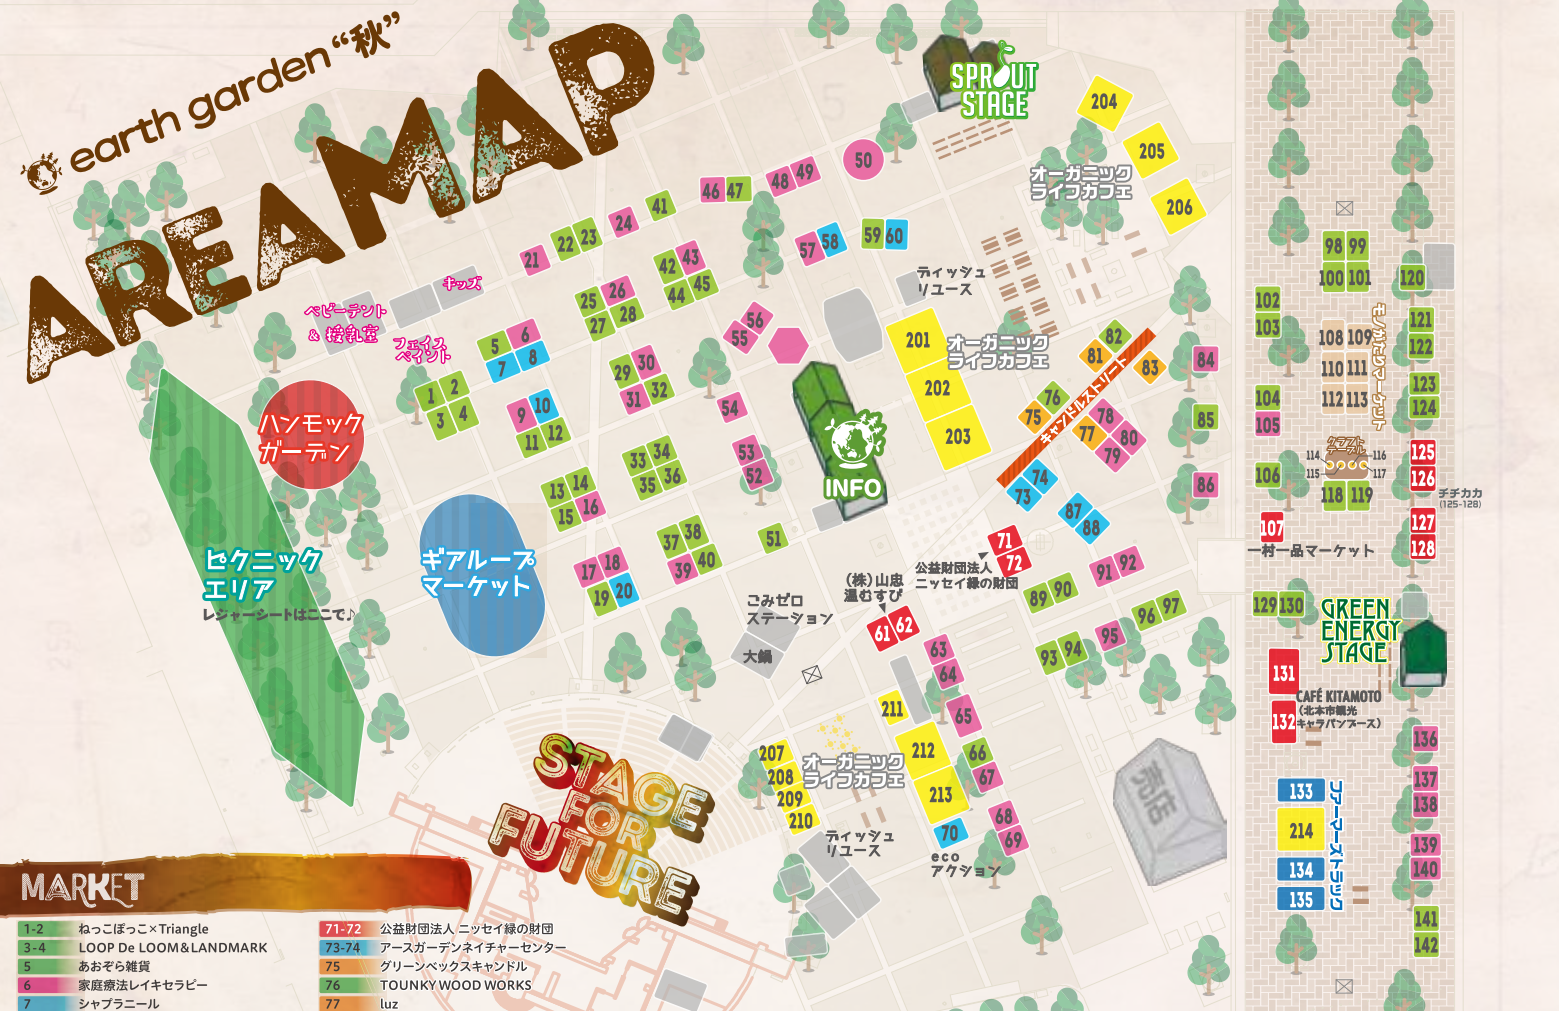

# earth garden "秋" AREA MAP

## STAGE

- ※メインステージ (STAGE FOR FUTURE) は表面に掲載
- ### SPROUT STAGE
- 10.24日**
- 12:00 山田証
  - 13:00 島キジロウ
  - 13:50 和気優
  - 15:10 birds melt sky
  - 16:20 saragrace's One Hot Night
  - 17:30 テリーヌとボンボン @ CANDLE LIVE
- 10.25日**
- 12:00 MOTSSAN
  - 13:00 Lotus Land
  - 14:10 sow
  - 15:20 ノンブラリ
  - 16:30 Cumulonimbus

## GREEN ENERGY STAGE

- 10.24日**
- 11:00 DJ Summerboy
  - 12:30 Paddyfield
  - 13:30 bugseed
  - 14:30 田中光 & MASAYA YONEYAMA
  - 15:40 <LivePainting> [STONE63 (music) / 小田佑二 / 上原菜摘 / KaToPe]
  - 18:00 matayoshi nobukazu
- 10.25日**
- 10:30 アンニャライト with 松谷冬太
  - 11:40 kirim
  - 12:40 makoto okazaki
  - 13:40 auto&mst
  - 14:40 河合桂馬
  - 16:00 Keyaki